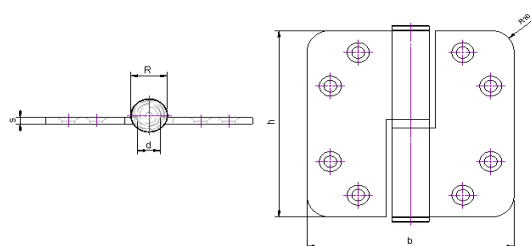

Omschrijving

Kogelstiftpaumelles, ronde hoek, rvs geborsteld, kogelstift met vetkamer, platkop

Productgroep

1091

Foto

Artikelnummer

1091.80.125K

Technische tekening

Toepassingsgebied

Ramen en Deuren

Technische gegevens

Materiaal

Scharnier	Rvs
Oppervlakte	Geborsteld
Lagering	Kogelstift met vetkamer
Bladvorm	Ronde hoek
Pen	Rvs
Gewicht	0,43 kg
VPE	10 stuks

Maatvoering

h	b	s	R	d	rd
89 mm	125 mm	3 mm	16 mm	10 mm	2 mm

Certificaten

CE norm EN 1935: 374013011

Onderdelen

Ring A400.80.003V

Producteigenschappen

Toepasbaar voor binnendeuren
Stervormig, verlagen de kans op schroefbreuk
Platkop

Draagvermogen

Aantal scharnieren per deur	3	4
Deurgewicht	60 kg	75 kg

Montagevoorschriften

Te gebruiken schroeven

Aantal	8 stuks
Maat	Ø 4.5*40 mm
Montageplaats	Deuren volgens BRL 0803

Montagehandleiding

Scharnieren