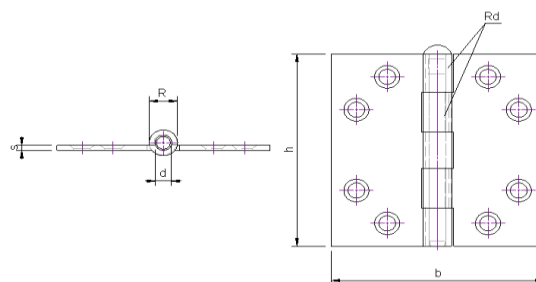

Technische tekening

Toepassingsgebied

Ramen en Deuren

Technische gegevens

Materiaal

Scharnier	Messing
Oppervlakte	Gepolijst
Lagering	Ongelagerd
Bladvorm	Rechte hoek
Pen	Messing
Gewicht	0,09 kg
VPE	25 stuks

Maatvoering

h	b	s	R	d	rd
63,5 mm	63,5 mm	2 mm	9,8 mm	5,5 mm	5 mm

Producteigenschappen

Toepasbaar voor binnendeuren
Stervormig, verlagen de kans op schroefbreuk
Bolkop
met een losse pen

Draagvermogen

Aantal scharnieren per deur	3	4
Deurgewicht	25 kg	30 kg

Montagevoorschriften

Te gebruiken schroeven

Aantal	6 stuks
Maat	∅ 4*30 mm
Montageplaats	Deuren volgens BRL 0803

Montagehandleiding

Scharnieren

Onderdelen

Pen A 201.50.008 V